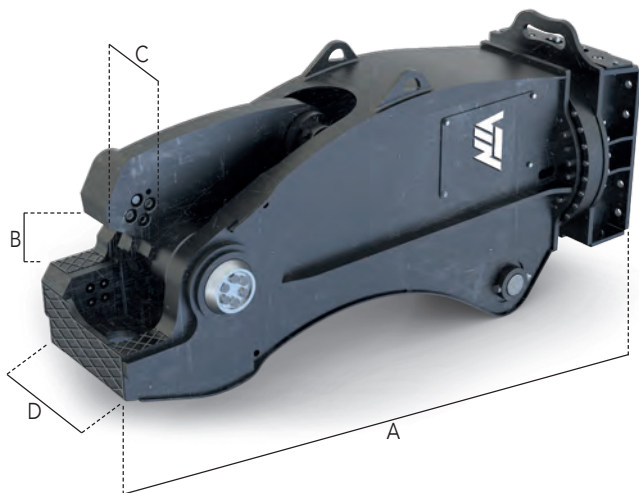

APPLICATIONS

VTNEUROPE.COM

HARDOX
WEAR PLATE

HARDOX
IN MY BODY

SERIE RP

SPACCA BINARI:

- 2 modelli per escavatori da 21 a 50 t
- Rotazione a 360°
- Cilindro interamente protetto
- Taglienti reversibili 4 volte

RP SERIES

RAIL CUTTER:

- 2 Models for excavators with operating weight from 21 to 50 ton
- 360° rotation
- Fully-protected cylinder
- 4-times reversible interchangeable blades

RP SERIE

SCHIENENKNACKER:

- 2 Modelle für Bagger mit Einsatzgewicht von 21 bis 50 Ton
- Kontinuierliche 360° Rotationseinheit
- Kompletter Zylinderschutz
- 4-Mal drehbare Wechseltmesser

SERIE RP

CASSE RAIL:

- 2 modèles pour pelles de 21 à 50 t
- Rotation 360°
- Vérin entièrement protégé
- Lames réversibles 4 fois

SERIE RP

CORTA RAILES:

- 2 Modelos para excavadoras de 21 a 50 t
- Rotación a 360°
- Cilindro totalmente protegido
- Cuchillas reversibles para 4 veces e intercambiables

СЕРИЯ RP

Рельсорез:

- 2 модели, от 21 до 50-ти тонных экскаваторов
- 360° гидравлическая система ротации
- Полностью защищенный цилиндр
- 4-х гранные резцы

60 Kg / m

70 Kg / m

Model		RP2000	RP4000
A	mm	2320	2320
B	mm	225	240
C	mm	170	170
D	mm	540	600
	°	360	360
	mm	170	170
	l/min	25 / 35	25 / 35
	bar	190	190
	l/min	200 / 300	300 / 450
	bar	350	350
	Kg	2752	3900
	t min/max	21 / 35	35 / 50